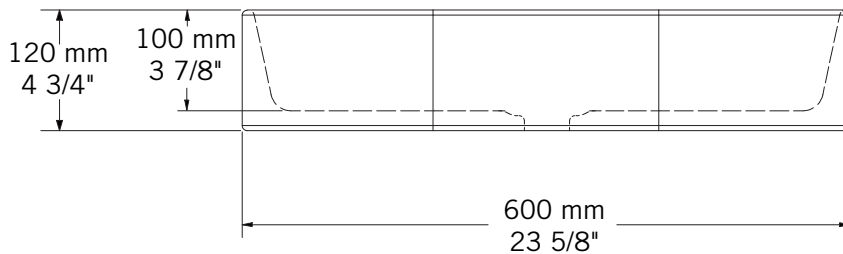

Description:

- Lavabo de surface sans trop-plein / Over-counter wash basin without overflow.
- Paroi mince / Thin wall
- Finition sur 4 côtés / 4 sided finish.

Finis disponibles / Available finish:

BL = Blanc / White

MBL = Blanc mat / Matte white

MBK = Noir mat / Matte black

Les mesures peuvent varier. Rubi vous recommande de toujours avoir en main votre produit et de vérifier les mesures exactes avant d'en faire l'installation. Image à titre indicatif uniquement. Specifications may vary. Rubi reminds you to always have your product in hand and check the exact measurements before you do the installation. Image for illustrative purposes only.