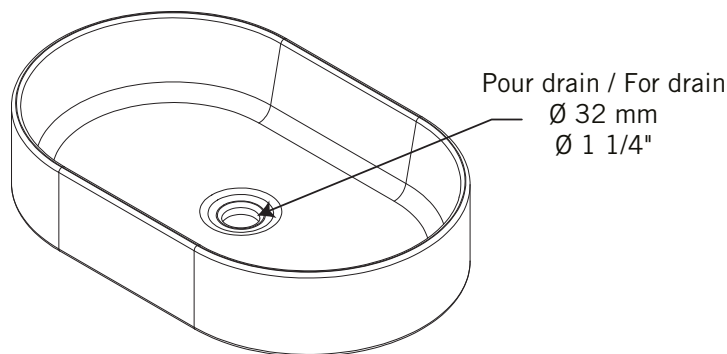

Description:

- Lavabo de surface sans trop-plein / Over-counter wash basin without overflow.
- Paroi mince / Thin wall
- Finition sur 4 côtés / 4 sided finish.

Finis disponibles / Available finish:

BL = Blanc / White

MBL = Blanc mat / Matte white

MBK = Noir mat / Matte black

Les mesures peuvent varier. Rubi vous recommande de toujours avoir en main votre produit et de vérifier les mesures exactes avant d'en faire l'installation. Image à titre indicatif uniquement. Specifications may vary. Rubi reminds you to always have your product in hand and check the exact measurements before you do the installation. Image for illustrative purposes only.