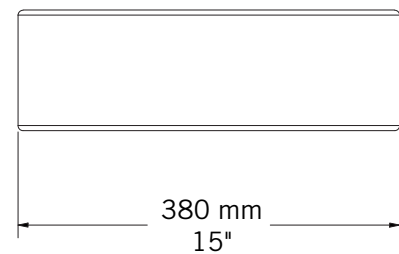

Description:

- Lavabo de surface sans trop-plein / Over-counter wash basin without overflow.
- Paroi mince / Thin wall
- Finition sur 4 côtés / 4 sided finish.

Finis disponibles / Available finish:

BL = Blanc / White

MBL = Blanc mat / Matte white

MBK = Noir mat / Matte black

Les mesures peuvent varier. Rubi vous recommande de toujours avoir en main votre produit et de vérifier les mesures exactes avant d'en faire l'installation. Image à titre indicatif uniquement. Specifications may vary. Rubi reminds you to always have your product in hand and check the exact measurements before you do the installation. Image for illustrative purposes only.